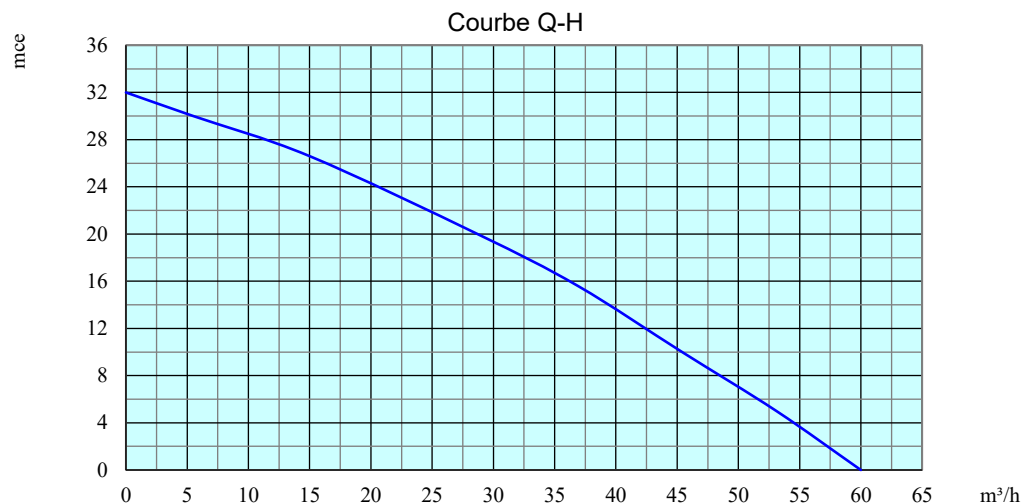

## TE3-80HA motopompe à moteur essence 3", basse pression

Type	: Tsurumi, TE3-80HA
Applications	: arrosage, irrigation, ... (eau claire ou légèrement souillée)
Moteur	: moteur à essence Honda, type WKT2, refroidi par air
Puissance	: 3,7 kW à 3.600 tr/min
Passage libre	: 7 mm
Démarrage	: lanceur à corde
Poids	: 34 kg ( réservoir plein )
Réservoir	: 3,8 litres
Consommation	: 1,5 litres / heure à charge maximale
Dimensions	: 550 x 390 x 450 mm
Raccordements	: côtés aspiration et refoulement : raccords rapides Perrot 3" mâle
Particularités	: auto-amorçante après un premier remplissage du corps de pompe portable moteur avec dispositif de sécurité 'niveau d'huile'
Équipement	: châssis tubulaire de protection silentblocs