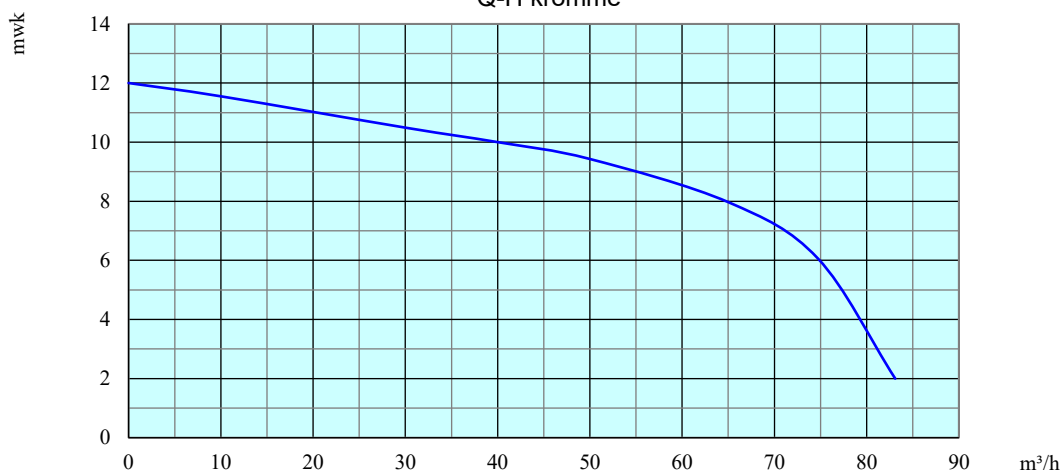

BS – 440

Elektrisch gedreven pompgroep 3"

Q-H kromme

Type	: Eisele BS-440
Toepassingen	: rioolwater, slib, bentoniet, slijkwater ...
Motor	: 3 x 400V, 50 Hz
Vermogen	: 3 kW bij 1.500 tr/min
Stroom nominaal	: 6 A
Vrije doorgang	: 20 mm
Gewicht	: 105 kg
L x B x H	: 1.180 x 600 x 680 mm
Aansluitingen	: zuig- en perszijde voorzien van Perrot-snelkoppelingen 3" mannelijk
Bijzonderheden	: droog zelfaanzuigend tot 6,5 m mag onbeperkt droogdraaien grote vrije doorgang makkelijk verplaatsbaar stekker 16A 5P mannelijk
Voorzieningen	: kruiwagenmodel hijsoog